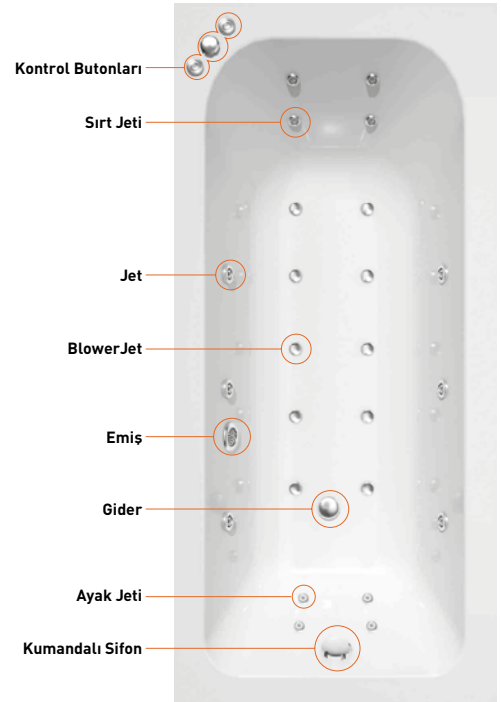

HİDROMASAJ SİSTEMLERİ

	KOD	ÖZELLİKLERİ
STANDART SİSTEM	101	6 HAVA SU JETİ PNÖMATİK KONTROL SİSTEMİ KUMANDALI SIFON
	102	8 HAVA SU JETİ PNÖMATİK KONTROL SİSTEMİ KUMANDALI SIFON
BLOWER SİSTEM	103	TABANDA 10 HAVA JETİ - BLOWER MOTOR
LÜKS SİSTEM	104	8 HAVA + SU JETİ ELEKTRONİK KONTROL SİSTEMİ KUMANDALI SIFON SU SEVİYE SENSÖRÜ SU ALTI LAMBASI VANTUZLU BAŞ YASTIĞI