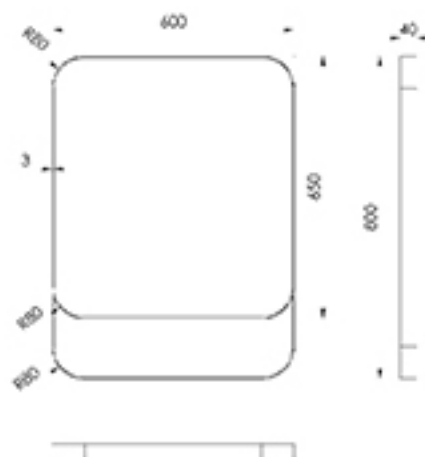

: A.Gray Mocha Black Gold Sand Beige

Ayna (mm) Mirror Thickness	A	B
4	600	800