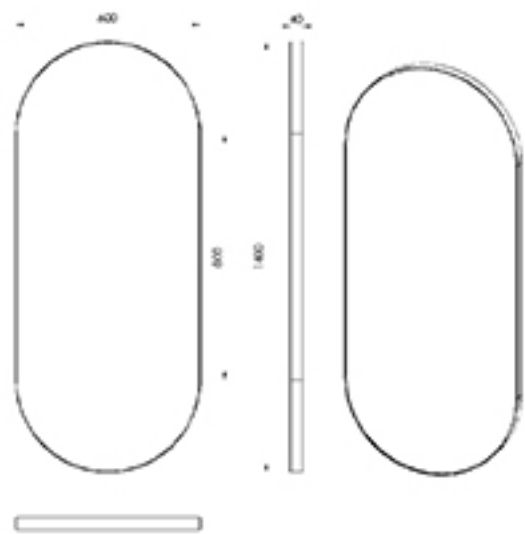

RAPİD

TR Ayna Renk Opsiyonları
Led Renkleri
Profil Renkleri

: Natural, Füme, Bronz
: Sarı, Beyaz

- A.Gri
- Moka
- Siyah
- Sarı
- Kum Bej

EN Mirror Colour Options
Led Colours
Profile Colours

: Natural, Smoked, Bronze,
: Yellow, White

- A.Gray
- Mocha
- Black
- Gold
- Sand Beige

Ayna (mm) Mirror Thickness	A	B
4	600	1400