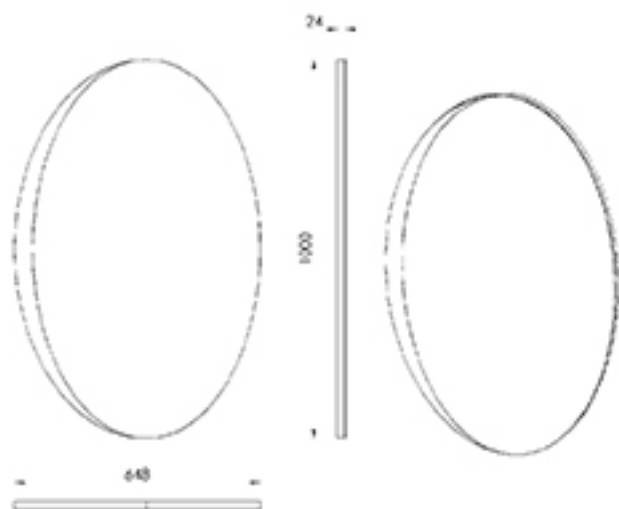

: A.Gray Mocha Black Gold Sand Beige

Ayna (mm) Mirror Thickness	A	B
4	648	1000