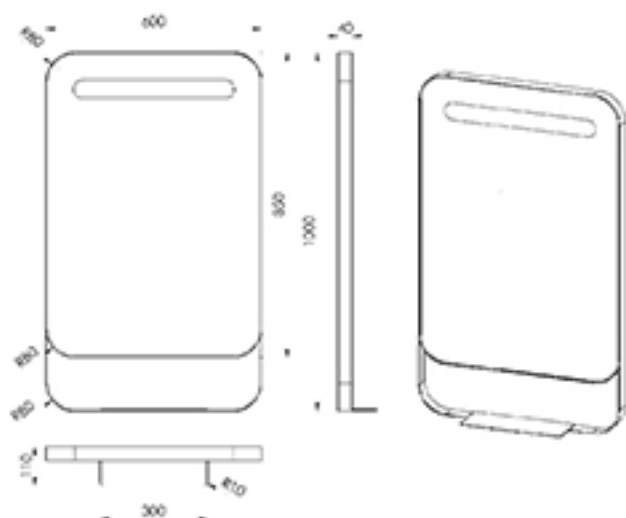

Ayna (mm) Mirror Thickness	A	B
4	600	1000