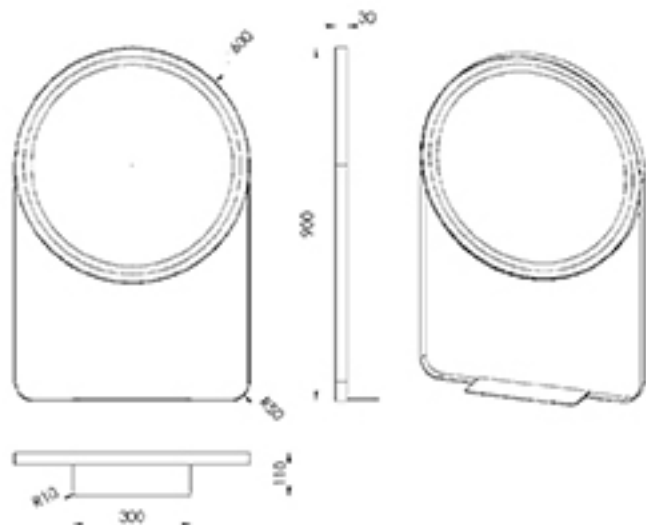

: A.Gray Mocha Black Gold Sand Beige

Ayna (mm) Mirror Thickness	A	B
4	600	900