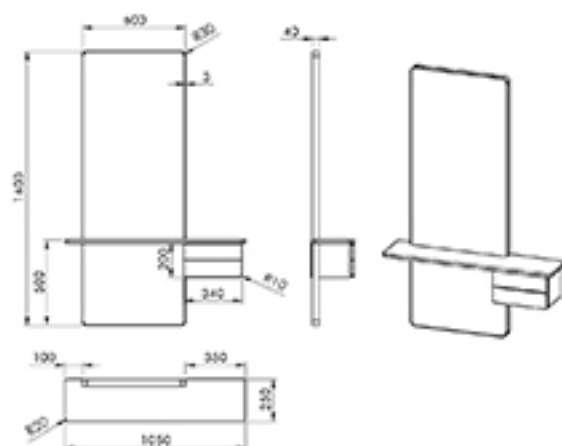

: A.Gray Mocha Black Gold Sand Beige

Ayna (mm) Mirror Thickness	A	B
4	600	1600