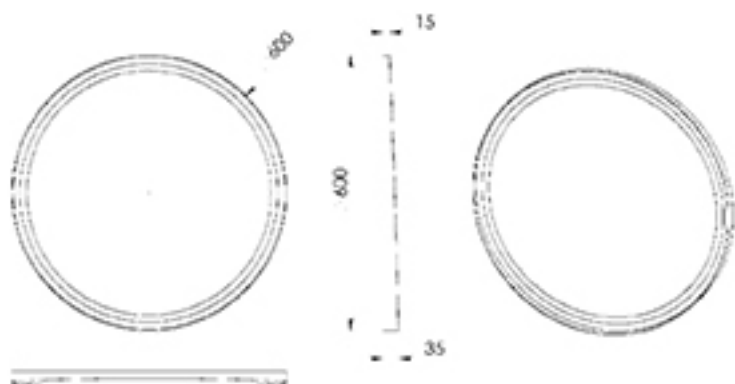

BEETLE

TR Ayna Renk Opsiyonları
Led Renkleri
Profil Renkleri

: Natural, Füme, Bronz
: Sarı, Beyaz

: A.Gri Moka Siyah Sarı Kum Bej

EN Mirror Colour Options
Led Colours
Profile Colours

: Natural, Smoked, Bronze,
: Yellow, White

: A.Gray Mocha Black Gold Sand Beige

Ayna (mm) Mirror Thickness	Ø
4	600