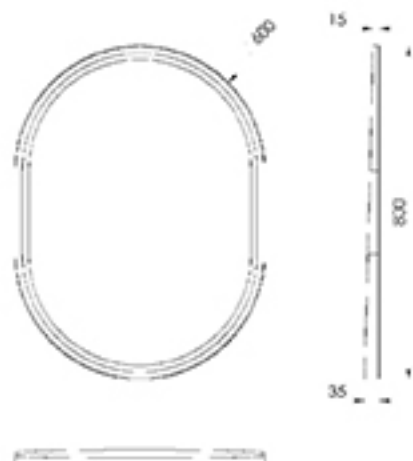

: A.Gray Mocha Black Gold Sand Beige

Ayna (mm) Mirror Thickness	A	B
4	600	800