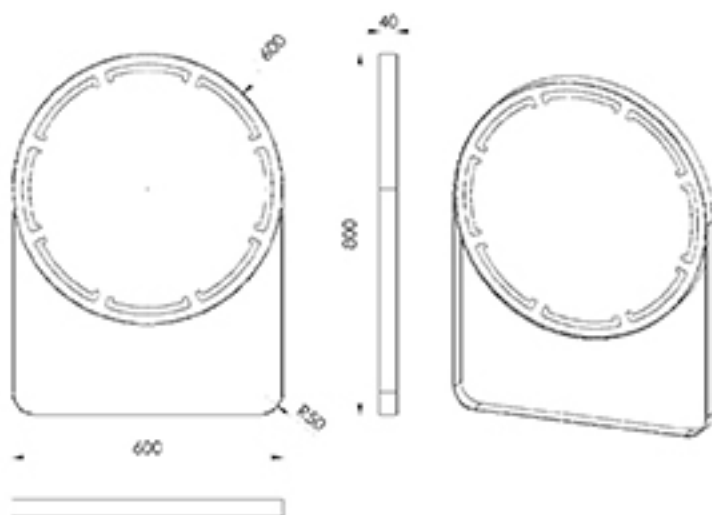

: A.Gray Mocha Black Gold Sand Beige

Ayna (mm) Mirror Thickness	A	B
4	600	800